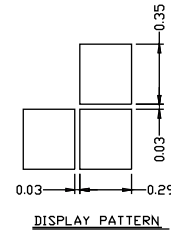

AMG12864R-G

Unmarked tolerance ± 0.3

| Pin No | Symbol | Pin No | Symbol |
|--------|--------|--------|--------|
| 1 | IRS | 18 | C5- |
| 2 | /HPM | 19 | VOUT |
| 3 | P/S | 20 | VSS |
| 4 | C86 | 21 | VDD |
| 5 | VR | 22 | D7 |
| 6 | V5 | 23 | D6 |
| 7 | V4 | 24 | D5 |
| 8 | V3 | 25 | D4 |
| 9 | V2 | 26 | D3 |
| 10 | V1 | 27 | D2 |
| 11 | VRS | 28 | D1 |
| 12 | C4- | 29 | D0 |
| 13 | C2+ | 30 | /RD |
| 14 | C2- | 31 | /WR |
| 15 | C1- | 32 | A0 |
| 16 | C1+ | 33 | /RES |
| 17 | C3- | 34 | /CS1 |