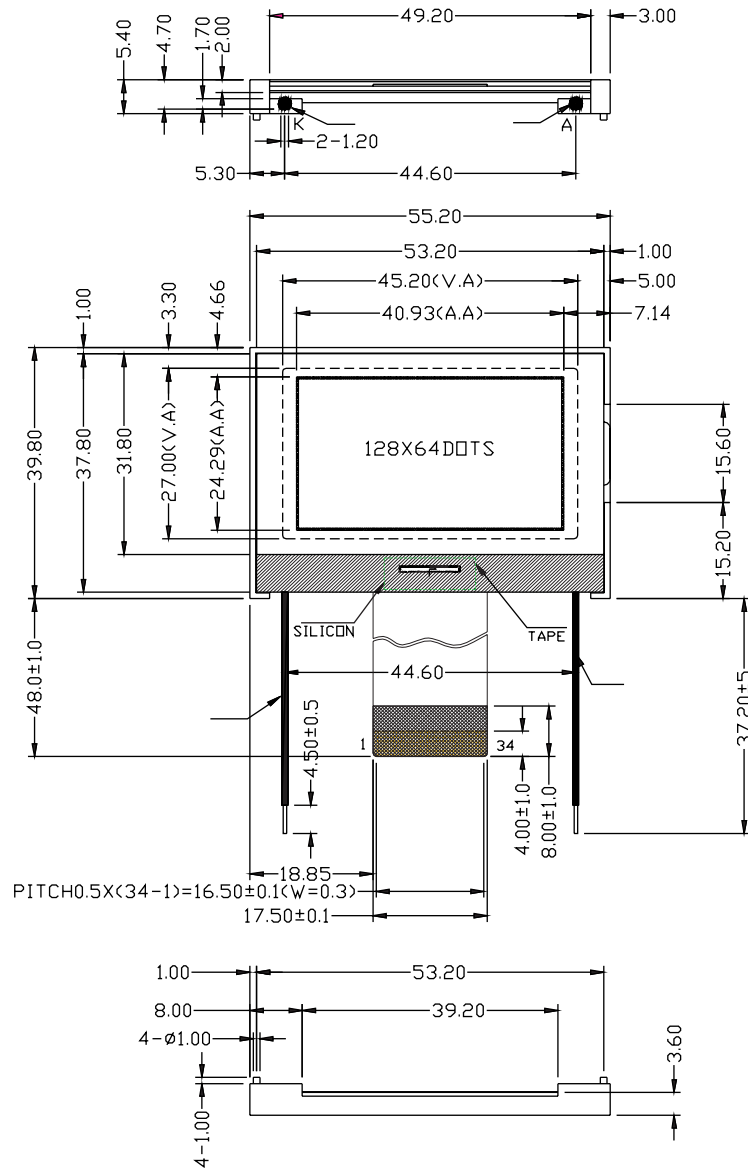

AMG12864R-G

Unmarked tolerance ± 0.3

| Pin No | Symbol | Pin No | Symbol |
|--------|--------|--------|--------|
| 1 | IRS | 18 | C5- |
| 2 | /HPM | 19 | VOUT |
| 3 | P/S | 20 | VSS |
| 4 | C86 | 21 | VDD |
| 5 | VR | 22 | D7 |
| 6 | V5 | 23 | D6 |
| 7 | V4 | 24 | D5 |
| 8 | V3 | 25 | D4 |
| 9 | V2 | 26 | D3 |
| 10 | V1 | 27 | D2 |
| 11 | VRS | 28 | D1 |
| 12 | C4- | 29 | D0 |
| 13 | C2+ | 30 | /RD |
| 14 | C2- | 31 | /WR |
| 15 | C1- | 32 | A0 |
| 16 | C1+ | 33 | /RES |
| 17 | C3- | 34 | /CS1 |